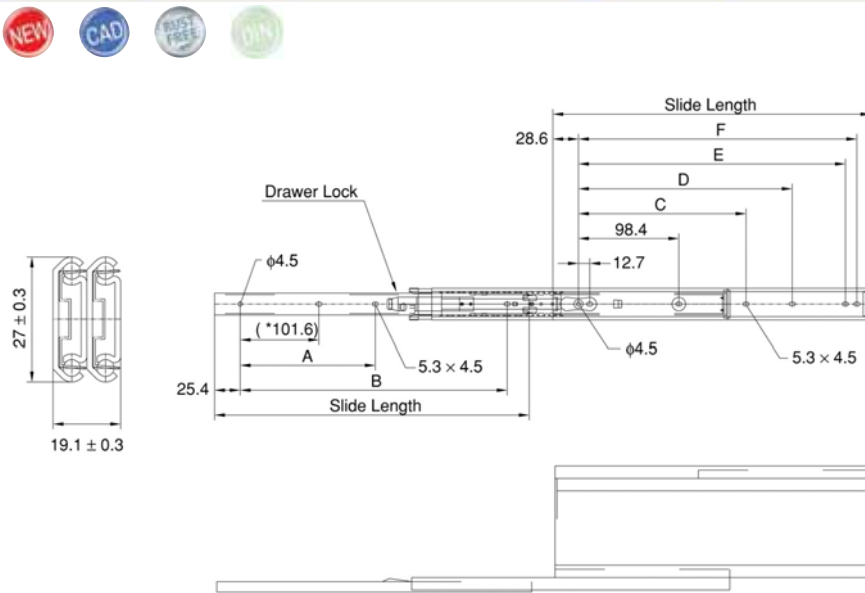

Drawer Slides, Three Piece

full extension, positive stop with front disconnect

P052

Material
AISI 304 stainless steel.

Technical Notes
Three piece, full extension with positive lock and front disconnect. Universal left and right application.

Order No.	Slide Length	Travel Length	A	B	C	D	E	F	Load Rating Kg
P052.AC022	203,2	225	-	162,6	-	-	146,0	158,7	38
P052.AC027	254,0	276	-	203,2	-	-	196,8	209,5	37
P052.AC032	304,8	327	-	254,0	-	136,5	247,4	260,3	36
P052.AC037	355,6	378	-	304,8	-	187,3	298,4	311,1	34
P052.AC042	406,4	429	158,8	355,6	-	238,1	349,2	361,9	32
P052.AC048	457,2	480	177,8	406,4	200,0	288,9	400,0	412,7	30
P052.AC053	508,0	530	203,2	457,2	225,4	339,7	450,8	463,5	28