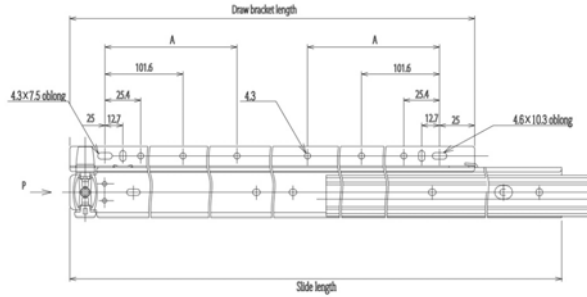

Material
AISI 304 stainless steel.

Technical Notes
Three piece, full extension slide with quick disconnect. Universal left or right application.
Supplied with draw bracket.

Drawer Slides, Three Piece

full extension with quick disconnect

Order No.	Slide Length	Travel Length	Bracket Length	A	B	C	D	E	No. of holes
P155.AC033	304,8	332,4	273	101,6	-	123,1	218,3	245,3	6
P155.AC038	355,6	383,2	273	101,6	-	173,9	269,1	296,1	6
P155.AC043	406,4	434,0	375	101,6	-	224,7	319,9	346,9	6
P155.AC048	457,2	484,8	375	101,6	187,3	275,5	370,7	397,7	7
P155.AC053	508,0	535,6	375	101,6	212,7	326,3	421,5	448,5	7
P155.AC058	558,8	586,4	527	177,8	238,1	377,1	472,3	499,3	7
P155.AC063	609,6	637,2	527	177,8	263,5	427,9	523,1	550,1	7
P155.AC068	660,4	688,0	575	177,8	288,9	478,7	573,9	600,9	7
P155.AC073	711,2	738,8	575	177,8	314,3	529,5	624,7	651,7	7