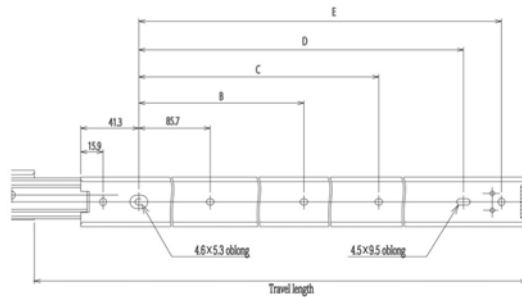

Material
AISI 304 stainless steel.

Technical Notes
Three piece, full extension slide with quick disconnect. Universal left or right application.
Supplied with draw bracket.

Drawer Slides, Three Piece

full extension with quick disconnect

Order No.	Slide Length	Travel Length	Bracket Length	A	B	C	D	E	No. of holes
P155.AC033	304,8	332,4	273	101,6	-	123,1	218,3	245,3	6
P155.AC038	355,6	383,2	273	101,6	-	173,9	269,1	296,1	6
P155.AC043	406,4	434,0	375	101,6	-	224,7	319,9	346,9	6
P155.AC048	457,2	484,8	375	101,6	187,3	275,5	370,7	397,7	7
P155.AC053	508,0	535,6	375	101,6	212,7	326,3	421,5	448,5	7
P155.AC058	558,8	586,4	527	177,8	238,1	377,1	472,3	499,3	7
P155.AC063	609,6	637,2	527	177,8	263,5	427,9	523,1	550,1	7
P155.AC068	660,4	688,0	575	177,8	288,9	478,7	573,9	600,9	7
P155.AC073	711,2	738,8	575	177,8	314,3	529,5	624,7	651,7	7