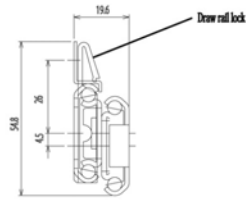

Material
AISI 304 stainless steel.

Technical Notes
Three piece, full extension slide with quick disconnect. Universal left or right application.
Supplied with draw bracket.

Drawer Slides, Three Piece

full extension with quick disconnect

Order No.	Slide Length	Travel Length	Bracket Length	A	B	C	D	E	No. of holes
P155.AC033	304,8	332,4	273	101,6	-	123,1	218,3	245,3	6
P155.AC038	355,6	383,2	273	101,6	-	173,9	269,1	296,1	6
P155.AC043	406,4	434,0	375	101,6	-	224,7	319,9	346,9	6
P155.AC048	457,2	484,8	375	101,6	187,3	275,5	370,7	397,7	7
P155.AC053	508,0	535,6	375	101,6	212,7	326,3	421,5	448,5	7
P155.AC058	558,8	586,4	527	177,8	238,1	377,1	472,3	499,3	7
P155.AC063	609,6	637,2	527	177,8	263,5	427,9	523,1	550,1	7
P155.AC068	660,4	688,0	575	177,8	288,9	478,7	573,9	600,9	7
P155.AC073	711,2	738,8	575	177,8	314,3	529,5	624,7	651,7	7