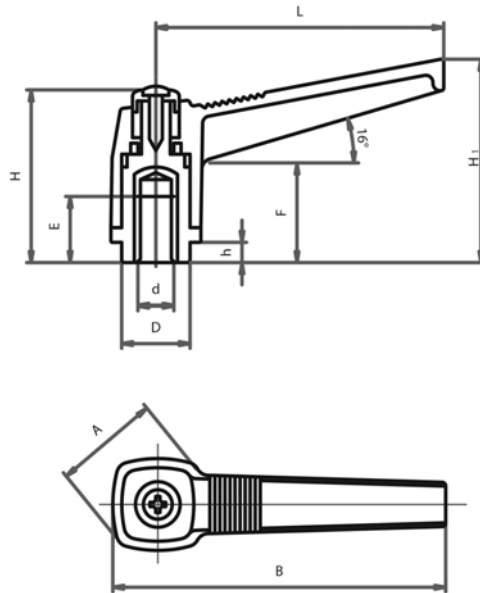

# U220

**Material**  
Black, matt thermoplastic,  
reinforced. Brass insert.

## Adjustable Clamping Levers

female

Order No.	L	d	H	A	B	H <sub>1</sub>	F	D	h	E
U220.AC421	42	M 4	29	19	50	32	17	12	3	9
U220.AC422	42	M 5	29	19	50	32	17	12	3	9
U220.AC423	42	M 6	29	19	50	32	17	12	3	9
U220.AC631	63	M 5	39	25	73	43	21	15	4	13
U220.AC632	63	M 6	39	25	73	43	21	15	4	13
U220.AC633	63	M 8	39	25	73	43	21	15	4	13
U220.AC801	80	M 8	48	30	92	54	27	19	6	15
U220.AC802	80	M10	48	30	92	54	27	19	6	16
U220.AC803	80	M12	48	30	92	54	27	19	6	18
U220.AC901	100	M12	58	36	115	66	30	25	8	18
U220.AC902	100	M14	58	36	115	66	30	25	8	20
U220.AC903	100	M16	58	36	115	66	30	25	8	20