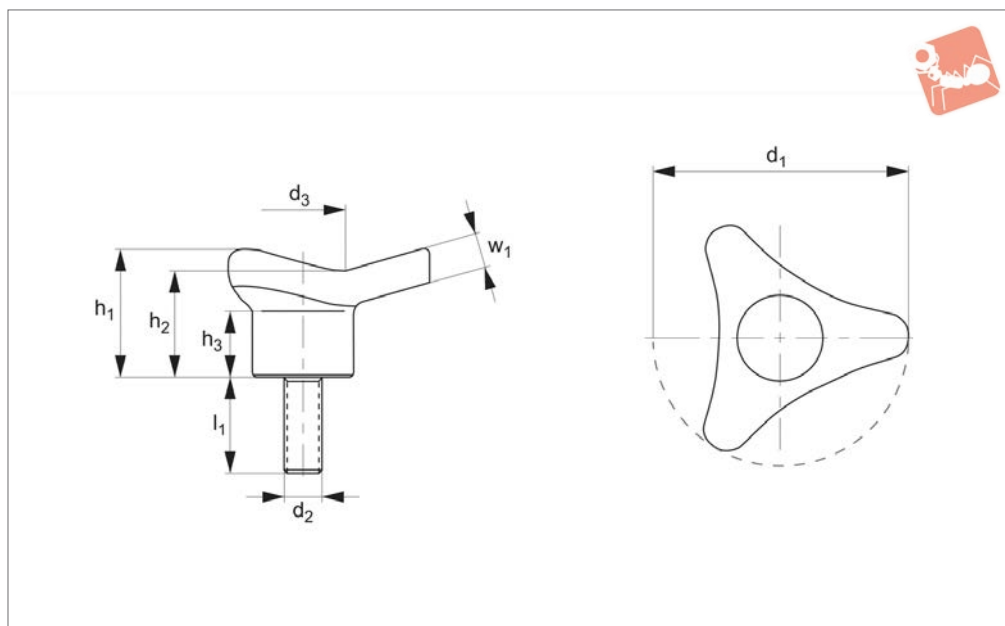

Three Lobed Knobs with grub screw

Grips

70630

GRIPS

Material

Zinc plated steel stud. Duroplast, black.

Order No.	d ₁	d ₂	l ₁	d ₃	h ₁	h ₂	h ₃	w ₁	Weight g
70630.W0341	34	M 6	20	17	22	20	12	7.0	15.0
70630.W0342	34	M 6	25	17	22	20	12	7.0	16.0
70630.W0343	34	M 6	30	17	32	20	12	7.0	17.0
70630.W0344	34	M 8	20	17	22	20	12	7.0	19.0
70630.W0345	34	M 8	25	17	22	20	12	7.0	20.0
70630.W0451	41	M 8	20	25	30	27	18	8.5	35.0
70630.W0452	41	M 8	30	25	30	27	18	8.5	37.0
70630.W0453	41	M 8	40	25	30	27	18	8.5	41.0
70630.W0454	41	M10	30	25	30	27	18	8.5	46.0
70630.W0651	65	M 8	40	30	39	36	25	10.0	65.0
70630.W0652	65	M10	30	30	39	36	25	10.0	71.0
70630.W0851	85	M12	20	35	48	43	30	12.0	124.0
70630.W0852	85	M12	35	35	48	43	30	12.0	130.0