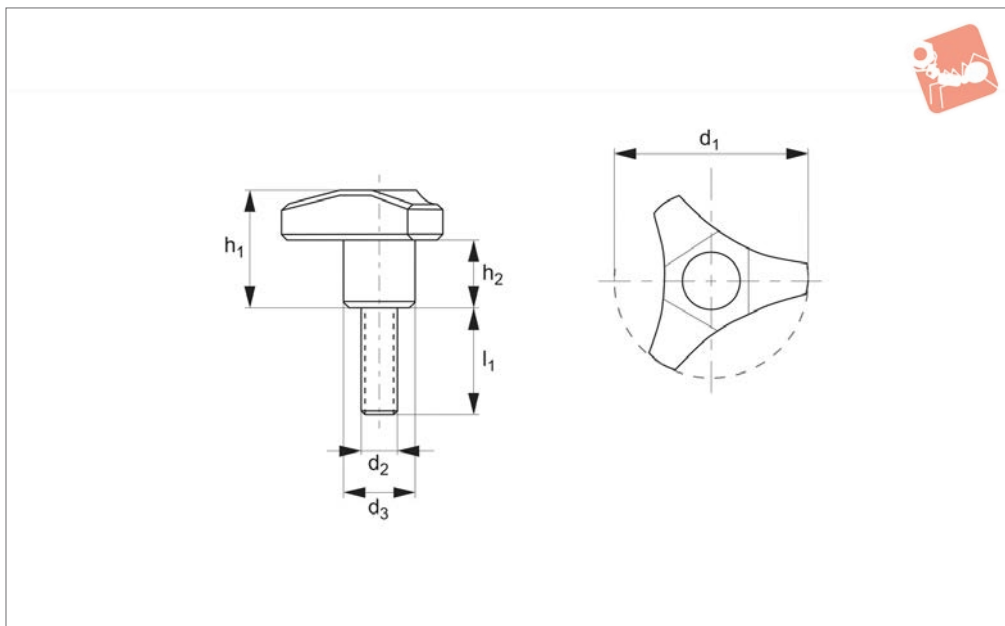

Three Lobed Knobs with grub screw

Grips

70660

GRIPS

Material

Zinc plated steel stud. Thermoplastic, matt black.

Order No.	d₁	d₂	l₁	d₃	h₁	h₂	Weight g
70660.W0451	45	M 6	20	18	27	16	16.4
70660.W0452	45	M 6	25	18	27	16	17.0
70660.W0453	45	M 6	40	18	27	16	20.0
70660.W0454	45	M 8	20	18	27	16	20.2
70660.W0455	45	M 8	30	18	27	16	23.6
70660.W0456	45	M 8	40	18	27	16	27.0
70660.W0457	45	M10	20	18	27	16	30.0
70660.W0458	45	M10	30	18	27	16	35.0
70660.W0551	55	M 6	20	20	33	19	22.8
70660.W0552	55	M 6	25	20	33	19	23.6
70660.W0553	55	M 6	40	20	33	19	26.8
70660.W0554	55	M 8	20	20	33	19	27.2
70660.W0556	55	M 8	40	20	33	19	33.4
70660.W0560	55	M 8	30	20	33	19	30.1
70660.W0557	55	M10	20	20	33	19	36.4
70660.W0558	55	M10	30	20	33	19	42.0