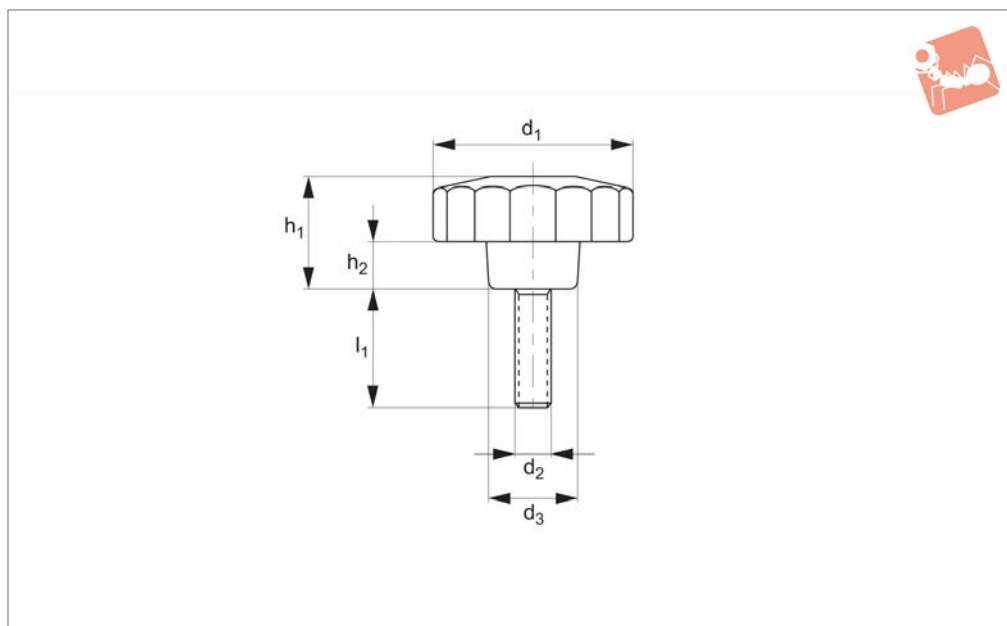

# Eight Lobed Knobs with grub screw

Grips

**70820**

GRIPS

### Material

Zinc plated steel stud. Thermoplastic, black, matte.

Order No.	d <sub>1</sub>	d <sub>2</sub>	l <sub>1</sub>	d <sub>3</sub>	h <sub>1</sub>	h <sub>2</sub>	Weight g
70820.W0021	25	M 4	15	13	17	8	7
70820.W0022	25	M 5	15	13	17	8	8
70820.W0023	25	M 5	25	13	17	8	9
70820.W0024	25	M 6	15	13	17	8	10
70820.W0025	25	M 6	20	13	17	8	11
70820.W0026	25	M 6	25	13	17	8	12
70820.W0031	35	M 6	15	18	20	8	19
70820.W0032	35	M 6	25	18	20	8	20
70820.W0033	35	M 6	35	18	20	8	22
70820.W0034	35	M 8	20	18	20	8	26
70820.W0035	35	M 8	25	18	20	8	26
70820.W0036	35	M 8	40	18	20	8	29
70820.W0037	35	M10	30	18	20	8	35
70820.W0041	45	M 8	20	22	26	12	37
70820.W0042	45	M 8	25	22	26	12	38
70820.W0043	45	M 8	30	22	26	12	39
70820.W0044	45	M 8	40	22	26	12	41
70820.W0045	45	M10	20	22	26	12	44
70820.W0046	45	M10	30	22	26	12	51
70820.W0047	45	M10	40	22	26	12	54
70820.W0051	55	M 8	20	25	29	15	50
70820.W0052	55	M 8	30	25	29	15	53
70820.W0053	55	M 8	40	25	29	15	56
70820.W0054	55	M10	20	25	29	15	57
70820.W0055	55	M10	30	25	29	15	63
70820.W0056	55	M10	40	25	29	15	68
70820.W0057	55	M12	30	25	29	15	83
70820.W0058	55	M12	40	25	29	15	90