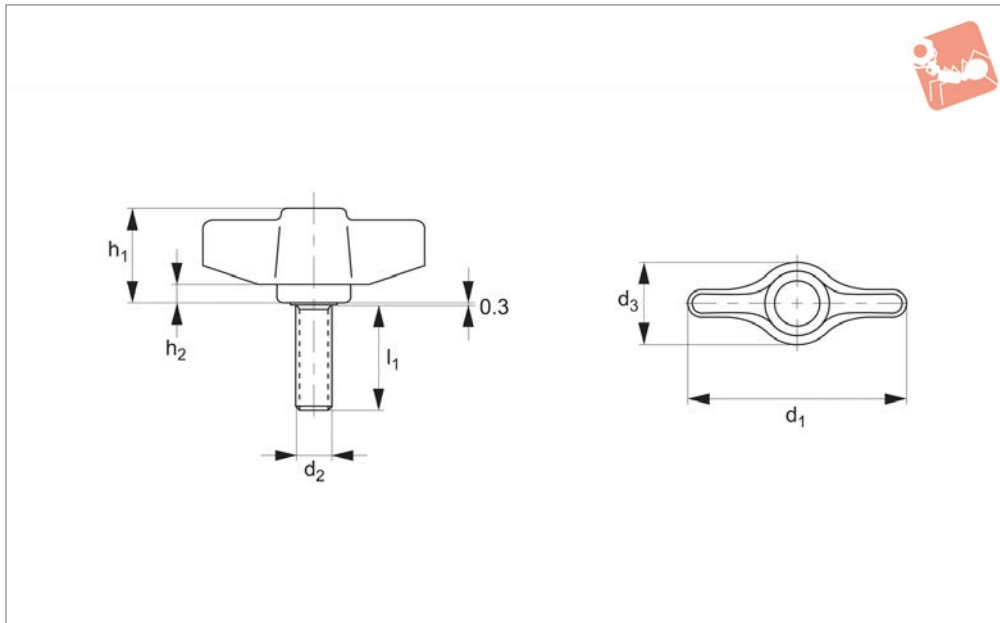

Wing Nuts

plastic, with grub screw

Grips

72190

GRIPS

Material

Zinc plated steel stud. Thermoplastic, black, matt.

Order No.	d ₁	d ₂	d ₃	h ₁	h ₂	l ₁	Weight g
72190.W0341	34	M 4	14	18	4	15	5
72190.W0342	34	M 5	14	18	4	15	7
72190.W0343	34	M 6	14	18	4	15	9
72190.W0344	34	M 6	14	18	4	25	11
72190.W0345	34	M 8	14	18	4	15	13
72190.W0346	34	M 8	14	18	4	25	15
72190.W0401	40	M 6	15	19	4	15	10
72190.W0402	40	M 6	15	19	4	20	11
72190.W0403	40	M 8	15	19	4	15	14
72190.W0404	40	M 8	15	19	4	20	15
72190.W0405	40	M 8	15	19	4	25	16
72190.W0481	48	M 6	17	20	4	15	12
72190.W0482	48	M 6	17	20	4	20	12
72190.W0483	48	M 6	17	20	4	25	13
72190.W0484	48	M 8	17	20	4	15	15
72190.W0485	48	M 8	17	20	4	25	18
72190.W0486	48	M 8	17	20	4	30	19
72190.W0487	48	M 8	17	20	4	40	22