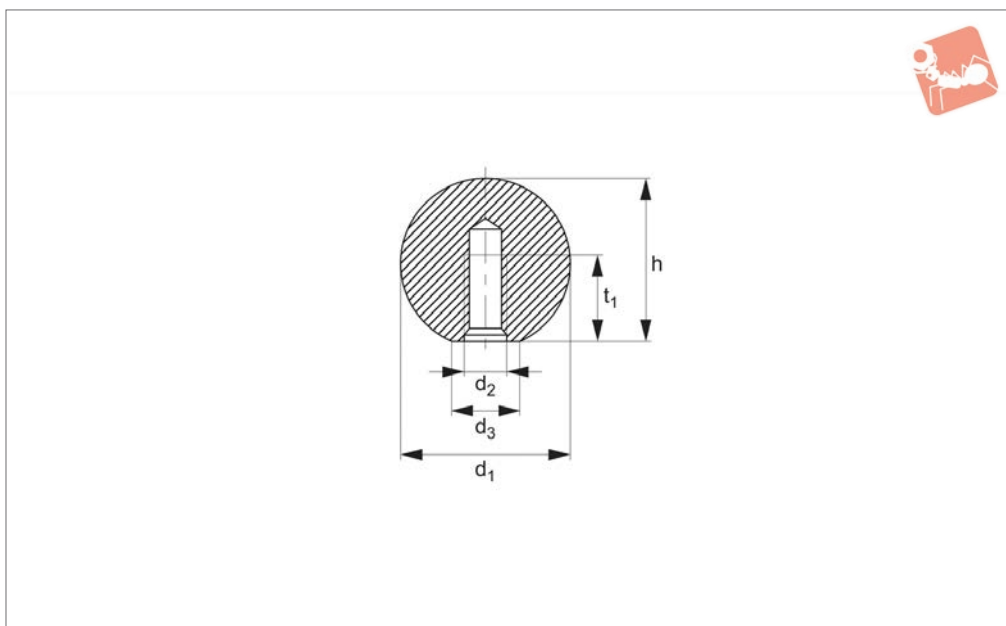

# Ball Knobs - aluminium

similar to DIN 319

Grips

**73006**

GRIPS

### Material

Aluminium, polished polished, bright

Order No.	d <sub>1</sub>	d <sub>2</sub>	d <sub>3</sub> ≈	h ≈	t <sub>1</sub> min.	Weight g
<b>73006.W0116</b>	16	M 4	8	15.0	7.0	7
<b>73006.W0120</b>	20	M 5	12	18.0	9.0	12
<b>73006.W0125</b>	25	M 6	15	22.5	11.0	22
<b>73006.W0132</b>	32	M 8	18	29.0	14.5	44
<b>73006.W0140</b>	40	M10	22	37.0	18.0	87
<b>73006.W0150</b>	50	M12	27	46.0	21.0	173