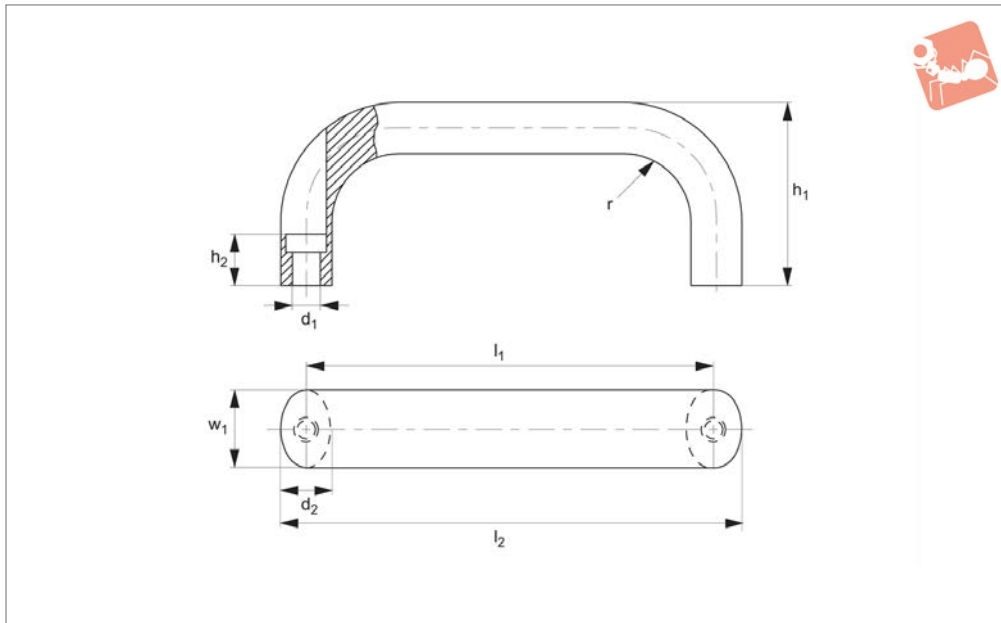

78010

PULL HANDLES

Material

Aluminium: plastic coated, black RAL 9005
Natural silver, bright.

Technical Notes

Ergonomic design offering high stability and smooth surfaces.

Order No.	Colour	l_1	w_1	h_1	d_1	d_2	l_2	h_2	For cylinder screw	r	Weight g
78010.W0100	Black	100	20	49	5.4	13	112	19	M 5	13	80
78010.W0103	Black	112	20	49	5.4	13	124	19	M 5	13	82
78010.W0106	Black	128	20	51	5.4	13	140	19	M 5	13	100
78010.W0109	Black	160	20	51	5.4	13	172	19	M 5	13	100
78010.W0111	Black	116	26	55	6.4	17	130	17	M 6	17	146
78010.W0113	Black	132	26	55	6.4	17	146	17	M 6	17	164
78010.W0116	Black	164	26	57	6.4	17	178	17	M 6	17	206
78010.W0119	Black	196	26	57	6.4	17	210	17	M 6	17	232
78010.W0300	Natural	100	20	49	5.4	13	112	19	M 5	13	80
78010.W0303	Natural	112	20	49	5.4	13	124	19	M 5	13	82
78010.W0306	Natural	128	20	51	5.4	13	140	19	M 5	13	100
78010.W0309	Natural	160	20	51	5.4	13	172	19	M 5	13	100
78010.W0311	Natural	116	26	55	6.4	17	130	17	M 6	17	146
78010.W0313	Natural	132	26	55	6.4	17	146	17	M 6	17	164
78010.W0316	Natural	164	26	57	6.4	17	178	17	M 6	17	206
78010.W0319	Natural	196	26	57	6.4	17	210	17	M 6	17	232
78010.W0511	Stainless	160	20	49	5.4	13	124	19	M5	13	258
78010.W0521	Stainless	128	20	49	5.4	13	140	19	M5	13	293
78010.W0531	Stainless	160	20	51	5.4	13	172	19	M5	13	345