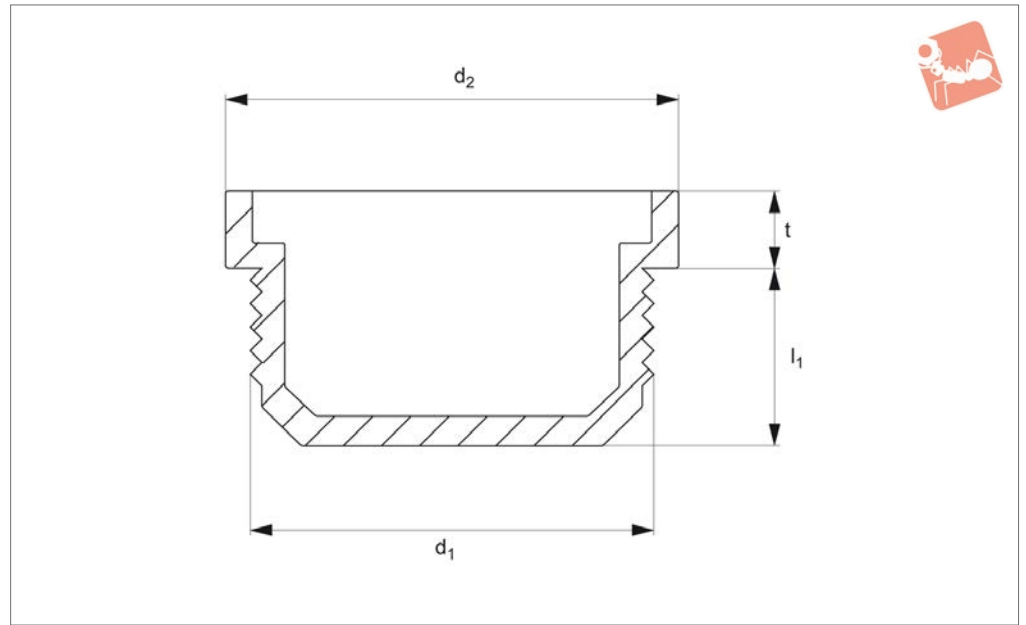

V0400

Material

Polyamide, yellow.

spanner.

Technical Notes

Threaded for installation via screwdriver or

Important Notes

Sold subject to minimum pack quantity.

| Order No. | d ₁ | l ₁ | l ₂ | A/F | d ₂ |
|--------------|----------------|----------------|----------------|-----|----------------|
| V0400.AC0881 | 14,2 - 0,2 | 7 | 10 | 10 | M10 |
| V0400.AC0883 | 17,2 - 0,2 | 10 | 10 | 13 | M12 |
| V0400.AC0885 | 19,2 - 0,2 | 10 | 10 | 13 | M14 |
| V0400.AC0887 | 22,0 - 0,2 | 10 | 10 | 17 | M16 |
| V0400.AC0889 | 24,0 - 0,2 | 10 | 11 | 17 | M18 |
| V0400.AC0891 | 26,0 - 0,2 | 10 | 14 | 19 | M20 |
| V0400.AC0893 | 27,2 - 0,2 | 10 | 14 | 19 | M22 |
| V0400.AC0895 | 32,0 - 0,3 | 13 | 14 | 24 | M26 |
| V0400.AC0897 | 32,3 - 0,3 | 13 | 14 | 24 | M27 |
| V0400.AC0899 | 40,0 - 0,4 | 13 | 14 | 27 | M33 |
| V0400.AC0901 | 50,0 - 0,4 | 13 | 15 | 36 | M42 |
| V0400.AC0949 | 16,8 | 9 | 10 | 13 | 1/8" |
| V0400.AC0951 | 19,0 - 0,2 | 9 | 10 | 13 | 1/4" |
| V0400.AC0953 | 22,2 - 0,2 | 9 | 11 | 17 | 3/8" |
| V0400.AC0955 | 27,0 - 0,2 | 12 | 13 | 19 | 1/2" |
| V0400.AC0957 | 32,3 - 0,3 | 12 | 13 | 24 | 3/4" |
| V0400.AC0959 | 40,0 - 0,4 | 15 | 14 | 27 | 1" |
| V0400.AC0961 | 50,0 - 0,4 | 15 | 15 | 36 | 1 1/4" |
| V0400.AC0963 | 55,4 - 0,4 | 15 | 15 | 41 | 1 1/2" |
| V0400.AC0965 | 68,4 | 15 | 15 | 55 | 2" |

V0440

Material

Low density polyethylene, red.

Important Notes

Sold subject to minimum pack quantity.

| Order No. | d ₁ | l ₁ | t | d ₂ |
|--------------|----------------|----------------|-----|----------------|
| V0440.AC0851 | 1/4" | 7.0 | 3.5 | 19.0 |
| V0440.AC0853 | 3/8" | 8.5 | 3.5 | 22.5 |
| V0440.AC0855 | 1/2" | 10.0 | 4.5 | 26.0 |
| V0440.AC0857 | 3/4" | 11.5 | 6.0 | 32.0 |
| V0440.AC0859 | 1" | 13.5 | 6.0 | 37.0 |