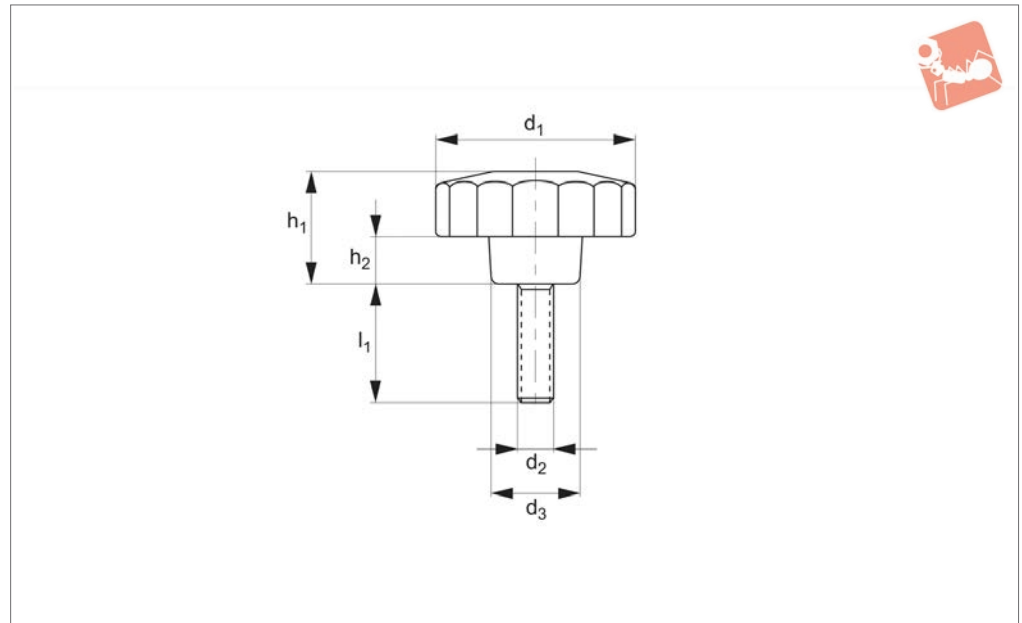

70820

Material

Zinc plated steel stud. Thermoplastic, black, matte.

Order No.	d ₁	d ₂	l ₁	d ₃	h ₁	h ₂	Weight g
70820.W0021	25	M 4	15	13	17	8	7
70820.W0022	25	M 5	15	13	17	8	8
70820.W0023	25	M 5	25	13	17	8	9
70820.W0024	25	M 6	15	13	17	8	10
70820.W0025	25	M 6	20	13	17	8	11
70820.W0026	25	M 6	25	13	17	8	12
70820.W0031	35	M 6	15	18	20	8	19
70820.W0032	35	M 6	25	18	20	8	20
70820.W0033	35	M 6	35	18	20	8	22
70820.W0034	35	M 8	20	18	20	8	26
70820.W0035	35	M 8	25	18	20	8	26
70820.W0036	35	M 8	40	18	20	8	29
70820.W0037	35	M10	30	18	20	8	35
70820.W0041	45	M 8	20	22	26	12	37
70820.W0042	45	M 8	25	22	26	12	38
70820.W0043	45	M 8	30	22	26	12	39
70820.W0044	45	M 8	40	22	26	12	41
70820.W0045	45	M10	20	22	26	12	44
70820.W0046	45	M10	30	22	26	12	51
70820.W0047	45	M10	40	22	26	12	54
70820.W0051	55	M 8	20	25	29	15	50
70820.W0052	55	M 8	30	25	29	15	53
70820.W0053	55	M 8	40	25	29	15	56
70820.W0054	55	M10	20	25	29	15	57
70820.W0055	55	M10	30	25	29	15	63
70820.W0056	55	M10	40	25	29	15	68
70820.W0057	55	M12	30	25	29	15	83
70820.W0058	55	M12	40	25	29	15	90