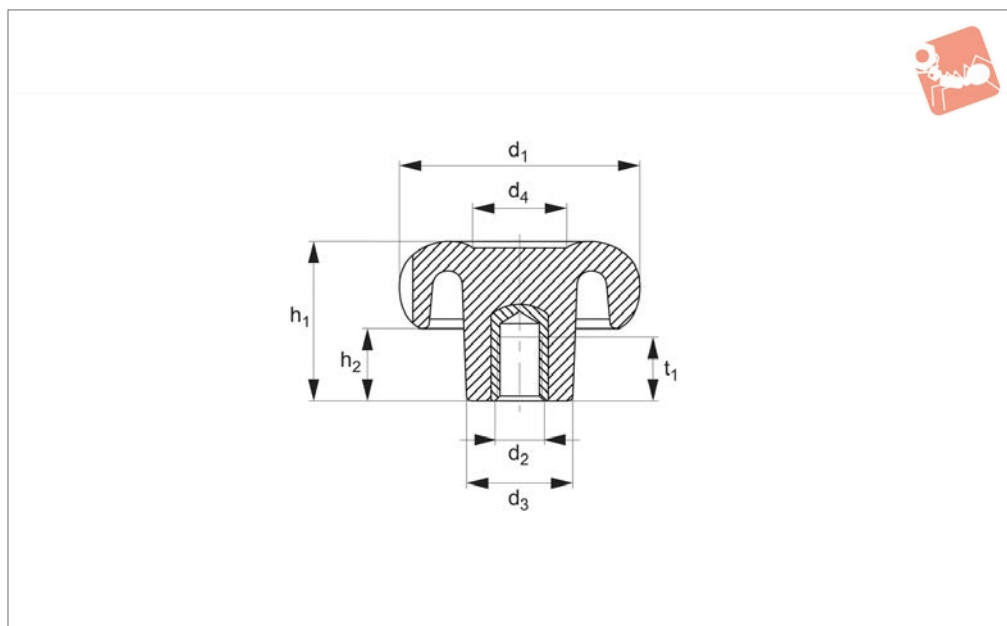

Three Lobe Knob with stainless steel bush

Grips

70580

GRIPS

Material

Grip: thermoplastic, black.
Bush: stainless steel.

Order No.	d ₁	d ₂	d ₃	d ₄	h ₁	h ₂	t ₁	Weight g
70580.W0060	30	M 6	14	11	22	11	9	11
70580.W0080	40	M 8	18	15	28	13	13	26
70580.W0100	50	M10	22	20	33	15	16	43

Three Lobe Knob

with stainless steel grub screw

70590

Material

Grip: thermoplastic, black.
Grub screw: stainless steel.

Order No.	d ₁	d ₂	l ₁	d ₃	h ₁	h ₂	Weight g
70590.W0061	30	M 6	20	14	22	11	18
70590.W0062	30	M 6	30	14	22	11	20
70590.W0081	40	M 8	20	18	28	13	20
70590.W0082	40	M 8	30	18	28	13	23
70590.W0101	50	M10	25	22	33	15	60
70590.W0102	50	M10	30	22	33	15	64

70620

GRIPS

Material

Brass bush. Duroplast, black.

Order No.	d ₁	d ₂	d ₃	h ₁	h ₂	t ₁	t ₂	w ₁	Weight g
70620.W0345	34	M 5	17	22	20	12	9	7.0	11
70620.W0346	34	M 6	17	22	20	12	9	7.0	11
70620.W0348	34	M 8	17	22	20	12	9	7.0	12
70620.W0456	45	M 6	25	30	27	18	13	8.5	26
70620.W0458	45	M 8	25	30	27	18	15	8.5	27
70620.W0459	45	M10	25	30	27	18	16	8.5	28
70620.W0658	65	M 8	30	39	36	25	15	10.0	51
70620.W0659	65	M10	30	39	36	25	16	10.0	51
70620.W0660	65	M12	30	39	36	25	18	10.0	56
70620.W0858	85	M 8	35	48	43	30	15	12.0	89
70620.W0859	85	M10	35	48	43	30	16	12.0	89
70620.W0860	85	M12	35	48	43	30	18	12.0	94
70620.W0861	85	M16	35	48	43	30	20	12.0	100

70630

Material

Zinc plated steel stud. Duroplast, black.

Order No.	d_1	d_2	l_1	d_3	h_1	h_2	h_3	w_1	Weight g
70630.W0341	34	M 6	20	17	22	20	12	7.0	15.0
70630.W0342	34	M 6	25	17	22	20	12	7.0	16.0
70630.W0343	34	M 6	30	17	32	20	12	7.0	17.0
70630.W0344	34	M 8	20	17	22	20	12	7.0	19.0
70630.W0345	34	M 8	25	17	22	20	12	7.0	20.0
70630.W0451	41	M 8	20	25	30	27	18	8.5	35.0
70630.W0452	41	M 8	30	25	30	27	18	8.5	37.0
70630.W0453	41	M 8	40	25	30	27	18	8.5	41.0
70630.W0454	41	M10	30	25	30	27	18	8.5	46.0
70630.W0651	65	M 8	40	30	39	36	25	10.0	65.0
70630.W0652	65	M10	30	30	39	36	25	10.0	71.0
70630.W0851	85	M12	20	35	48	43	30	12.0	124.0
70630.W0852	85	M12	35	35	48	43	30	12.0	130.0