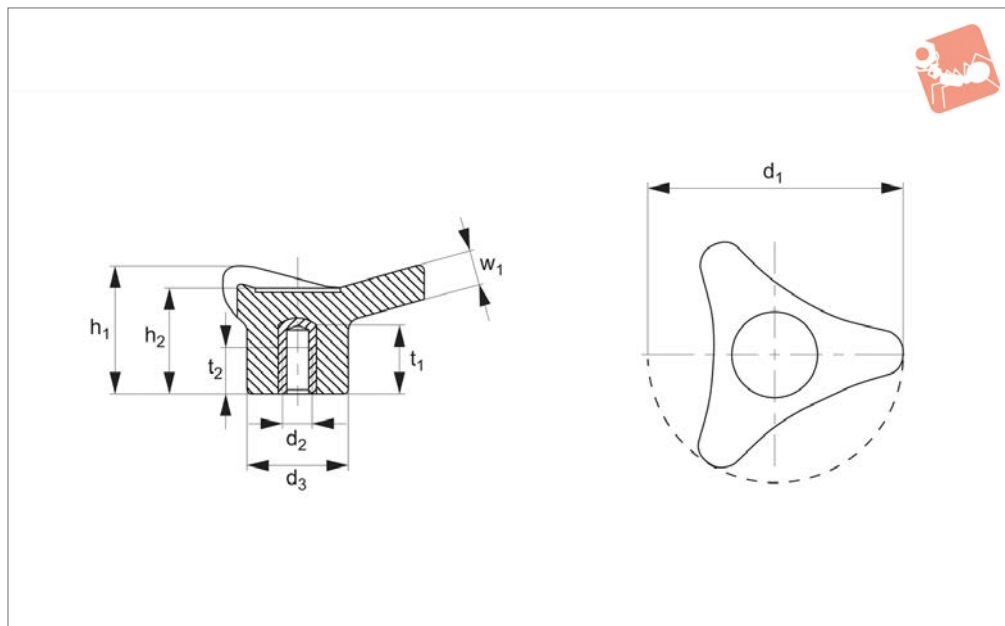

Three Lobe Knob

with stainless steel grub screw

70590

Material

Grip: thermoplastic, black.
Grub screw: stainless steel.

Order No.	d ₁	d ₂	l ₁	d ₃	h ₁	h ₂	Weight g
70590.W0061	30	M 6	20	14	22	11	18
70590.W0062	30	M 6	30	14	22	11	20
70590.W0081	40	M 8	20	18	28	13	20
70590.W0082	40	M 8	30	18	28	13	23
70590.W0101	50	M10	25	22	33	15	60
70590.W0102	50	M10	30	22	33	15	64

70620

GRIPS

Material

Brass bush. Duroplast, black.

Order No.	d ₁	d ₂	d ₃	h ₁	h ₂	t ₁	t ₂	w ₁	Weight g
70620.W0345	34	M 5	17	22	20	12	9	7.0	11
70620.W0346	34	M 6	17	22	20	12	9	7.0	11
70620.W0348	34	M 8	17	22	20	12	9	7.0	12
70620.W0456	45	M 6	25	30	27	18	13	8.5	26
70620.W0458	45	M 8	25	30	27	18	15	8.5	27
70620.W0459	45	M10	25	30	27	18	16	8.5	28
70620.W0658	65	M 8	30	39	36	25	15	10.0	51
70620.W0659	65	M10	30	39	36	25	16	10.0	51
70620.W0660	65	M12	30	39	36	25	18	10.0	56
70620.W0858	85	M 8	35	48	43	30	15	12.0	89
70620.W0859	85	M10	35	48	43	30	16	12.0	89
70620.W0860	85	M12	35	48	43	30	18	12.0	94
70620.W0861	85	M16	35	48	43	30	20	12.0	100

70630

Material

Zinc plated steel stud. Duroplast, black.

Order No.	d_1	d_2	l_1	d_3	h_1	h_2	h_3	w_1	Weight g
70630.W0341	34	M 6	20	17	22	20	12	7.0	15.0
70630.W0342	34	M 6	25	17	22	20	12	7.0	16.0
70630.W0343	34	M 6	30	17	32	20	12	7.0	17.0
70630.W0344	34	M 8	20	17	22	20	12	7.0	19.0
70630.W0345	34	M 8	25	17	22	20	12	7.0	20.0
70630.W0451	41	M 8	20	25	30	27	18	8.5	35.0
70630.W0452	41	M 8	30	25	30	27	18	8.5	37.0
70630.W0453	41	M 8	40	25	30	27	18	8.5	41.0
70630.W0454	41	M10	30	25	30	27	18	8.5	46.0
70630.W0651	65	M 8	40	30	39	36	25	10.0	65.0
70630.W0652	65	M10	30	30	39	36	25	10.0	71.0
70630.W0851	85	M12	20	35	48	43	30	12.0	124.0
70630.W0852	85	M12	35	35	48	43	30	12.0	130.0