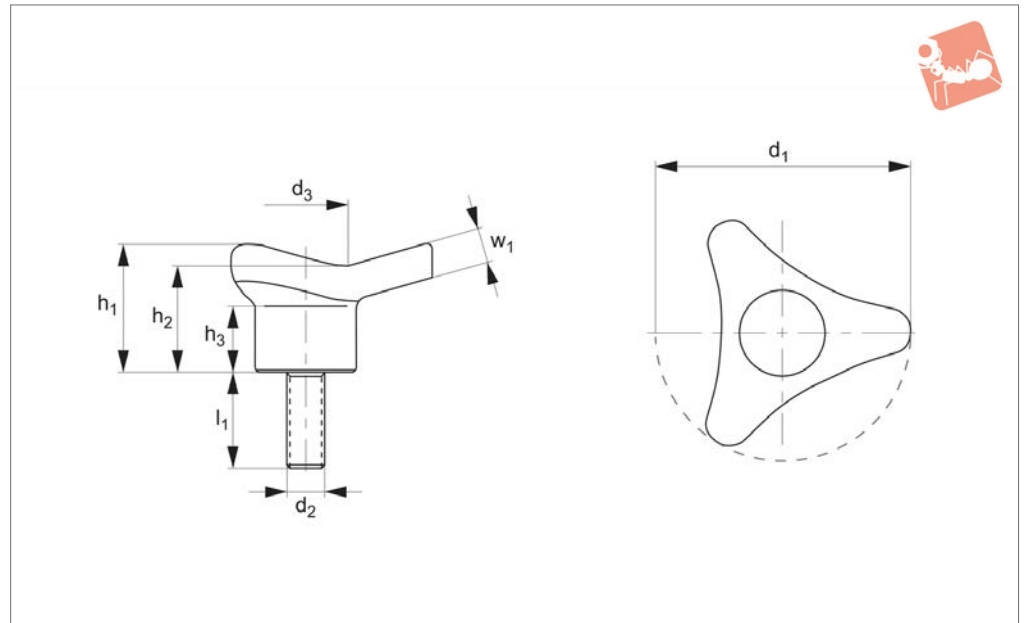

70620

GRIPS

Material

Brass bush. Duroplast, black.

Order No.	d ₁	d ₂	d ₃	h ₁	h ₂	t ₁	t ₂	w ₁	Weight g
70620.W0345	34	M 5	17	22	20	12	9	7.0	11
70620.W0346	34	M 6	17	22	20	12	9	7.0	11
70620.W0348	34	M 8	17	22	20	12	9	7.0	12
70620.W0456	45	M 6	25	30	27	18	13	8.5	26
70620.W0458	45	M 8	25	30	27	18	15	8.5	27
70620.W0459	45	M10	25	30	27	18	16	8.5	28
70620.W0658	65	M 8	30	39	36	25	15	10.0	51
70620.W0659	65	M10	30	39	36	25	16	10.0	51
70620.W0660	65	M12	30	39	36	25	18	10.0	56
70620.W0858	85	M 8	35	48	43	30	15	12.0	89
70620.W0859	85	M10	35	48	43	30	16	12.0	89
70620.W0860	85	M12	35	48	43	30	18	12.0	94
70620.W0861	85	M16	35	48	43	30	20	12.0	100

70630

Material

Zinc plated steel stud. Duroplast, black.

Order No.	d_1	d_2	l_1	d_3	h_1	h_2	h_3	w_1	Weight g
70630.W0341	34	M 6	20	17	22	20	12	7.0	15.0
70630.W0342	34	M 6	25	17	22	20	12	7.0	16.0
70630.W0343	34	M 6	30	17	32	20	12	7.0	17.0
70630.W0344	34	M 8	20	17	22	20	12	7.0	19.0
70630.W0345	34	M 8	25	17	22	20	12	7.0	20.0
70630.W0451	41	M 8	20	25	30	27	18	8.5	35.0
70630.W0452	41	M 8	30	25	30	27	18	8.5	37.0
70630.W0453	41	M 8	40	25	30	27	18	8.5	41.0
70630.W0454	41	M10	30	25	30	27	18	8.5	46.0
70630.W0651	65	M 8	40	30	39	36	25	10.0	65.0
70630.W0652	65	M10	30	30	39	36	25	10.0	71.0
70630.W0851	85	M12	20	35	48	43	30	12.0	124.0
70630.W0852	85	M12	35	35	48	43	30	12.0	130.0