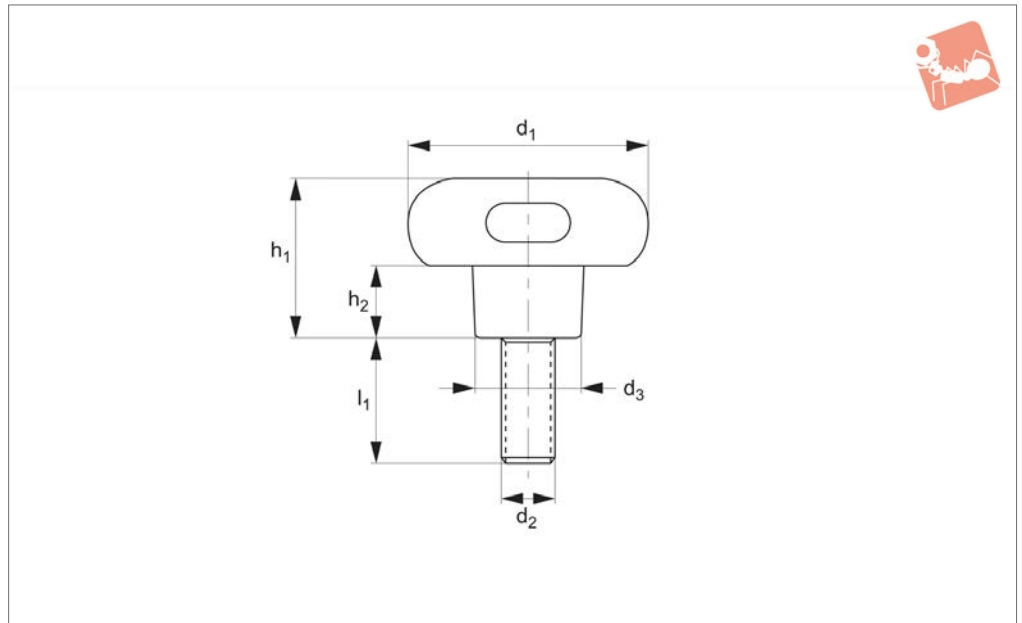

Three Lobe Knob with stainless steel bush

Grips

70580

GRIPS

Material

Grip: thermoplastic, black.
Bush: stainless steel.

Order No.	d ₁	d ₂	d ₃	d ₄	h ₁	h ₂	t ₁	Weight g
70580.W0060	30	M 6	14	11	22	11	9	11
70580.W0080	40	M 8	18	15	28	13	13	26
70580.W0100	50	M10	22	20	33	15	16	43

Three Lobe Knob

with stainless steel grub screw

70590

Material

Grip: thermoplastic, black.
Grub screw: stainless steel.

Order No.	d ₁	d ₂	l ₁	d ₃	h ₁	h ₂	Weight g
70590.W0061	30	M 6	20	14	22	11	18
70590.W0062	30	M 6	30	14	22	11	20
70590.W0081	40	M 8	20	18	28	13	20
70590.W0082	40	M 8	30	18	28	13	23
70590.W0101	50	M10	25	22	33	15	60
70590.W0102	50	M10	30	22	33	15	64

70620

GRIPS

Material

Brass bush. Duroplast, black.

Order No.	d ₁	d ₂	d ₃	h ₁	h ₂	t ₁	t ₂	w ₁	Weight g
70620.W0345	34	M 5	17	22	20	12	9	7.0	11
70620.W0346	34	M 6	17	22	20	12	9	7.0	11
70620.W0348	34	M 8	17	22	20	12	9	7.0	12
70620.W0456	45	M 6	25	30	27	18	13	8.5	26
70620.W0458	45	M 8	25	30	27	18	15	8.5	27
70620.W0459	45	M10	25	30	27	18	16	8.5	28
70620.W0658	65	M 8	30	39	36	25	15	10.0	51
70620.W0659	65	M10	30	39	36	25	16	10.0	51
70620.W0660	65	M12	30	39	36	25	18	10.0	56
70620.W0858	85	M 8	35	48	43	30	15	12.0	89
70620.W0859	85	M10	35	48	43	30	16	12.0	89
70620.W0860	85	M12	35	48	43	30	18	12.0	94
70620.W0861	85	M16	35	48	43	30	20	12.0	100

70630

Material

Zinc plated steel stud. Duroplast, black.

Order No.	d_1	d_2	l_1	d_3	h_1	h_2	h_3	w_1	Weight g
70630.W0341	34	M 6	20	17	22	20	12	7.0	15.0
70630.W0342	34	M 6	25	17	22	20	12	7.0	16.0
70630.W0343	34	M 6	30	17	32	20	12	7.0	17.0
70630.W0344	34	M 8	20	17	22	20	12	7.0	19.0
70630.W0345	34	M 8	25	17	22	20	12	7.0	20.0
70630.W0451	41	M 8	20	25	30	27	18	8.5	35.0
70630.W0452	41	M 8	30	25	30	27	18	8.5	37.0
70630.W0453	41	M 8	40	25	30	27	18	8.5	41.0
70630.W0454	41	M10	30	25	30	27	18	8.5	46.0
70630.W0651	65	M 8	40	30	39	36	25	10.0	65.0
70630.W0652	65	M10	30	30	39	36	25	10.0	71.0
70630.W0851	85	M12	20	35	48	43	30	12.0	124.0
70630.W0852	85	M12	35	35	48	43	30	12.0	130.0