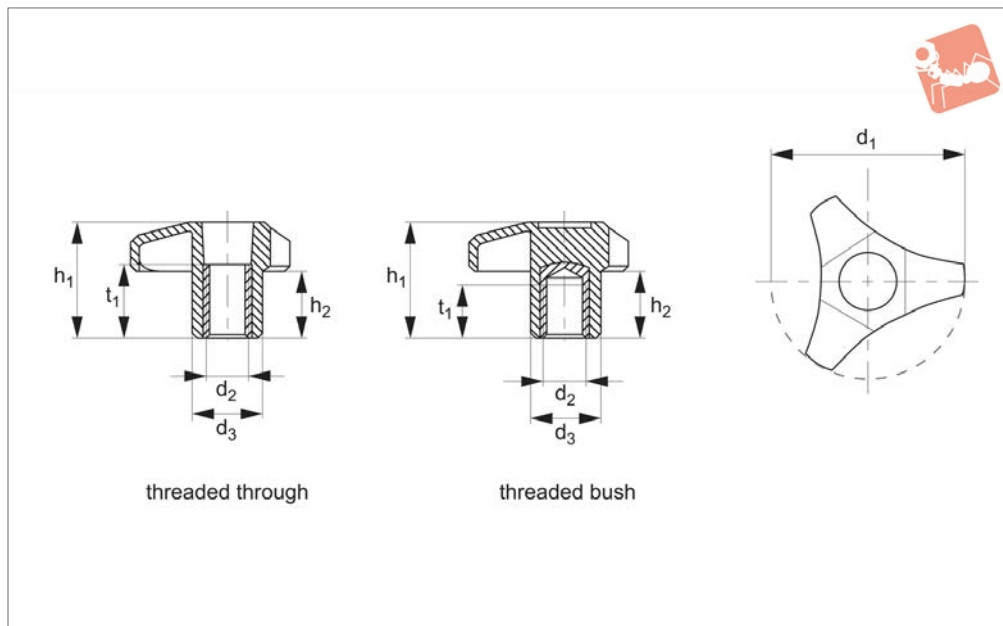

Three Lobe Knob

with stainless steel grub screw

70590

Material

Grip: thermoplastic, black.
Grub screw: stainless steel.

Order No.	d ₁	d ₂	l ₁	d ₃	h ₁	h ₂	Weight g
70590.W0061	30	M 6	20	14	22	11	18
70590.W0062	30	M 6	30	14	22	11	20
70590.W0081	40	M 8	20	18	28	13	20
70590.W0082	40	M 8	30	18	28	13	23
70590.W0101	50	M10	25	22	33	15	60
70590.W0102	50	M10	30	22	33	15	64

70620

GRIPS

Material

Brass bush. Duroplast, black.

Order No.	d ₁	d ₂	d ₃	h ₁	h ₂	t ₁	t ₂	w ₁	Weight g
70620.W0345	34	M 5	17	22	20	12	9	7.0	11
70620.W0346	34	M 6	17	22	20	12	9	7.0	11
70620.W0348	34	M 8	17	22	20	12	9	7.0	12
70620.W0456	45	M 6	25	30	27	18	13	8.5	26
70620.W0458	45	M 8	25	30	27	18	15	8.5	27
70620.W0459	45	M10	25	30	27	18	16	8.5	28
70620.W0658	65	M 8	30	39	36	25	15	10.0	51
70620.W0659	65	M10	30	39	36	25	16	10.0	51
70620.W0660	65	M12	30	39	36	25	18	10.0	56
70620.W0858	85	M 8	35	48	43	30	15	12.0	89
70620.W0859	85	M10	35	48	43	30	16	12.0	89
70620.W0860	85	M12	35	48	43	30	18	12.0	94
70620.W0861	85	M16	35	48	43	30	20	12.0	100

70630

Material

Zinc plated steel stud. Duroplast, black.

Order No.	d_1	d_2	l_1	d_3	h_1	h_2	h_3	w_1	Weight g
70630.W0341	34	M 6	20	17	22	20	12	7.0	15.0
70630.W0342	34	M 6	25	17	22	20	12	7.0	16.0
70630.W0343	34	M 6	30	17	32	20	12	7.0	17.0
70630.W0344	34	M 8	20	17	22	20	12	7.0	19.0
70630.W0345	34	M 8	25	17	22	20	12	7.0	20.0
70630.W0451	41	M 8	20	25	30	27	18	8.5	35.0
70630.W0452	41	M 8	30	25	30	27	18	8.5	37.0
70630.W0453	41	M 8	40	25	30	27	18	8.5	41.0
70630.W0454	41	M10	30	25	30	27	18	8.5	46.0
70630.W0651	65	M 8	40	30	39	36	25	10.0	65.0
70630.W0652	65	M10	30	30	39	36	25	10.0	71.0
70630.W0851	85	M12	20	35	48	43	30	12.0	124.0
70630.W0852	85	M12	35	35	48	43	30	12.0	130.0